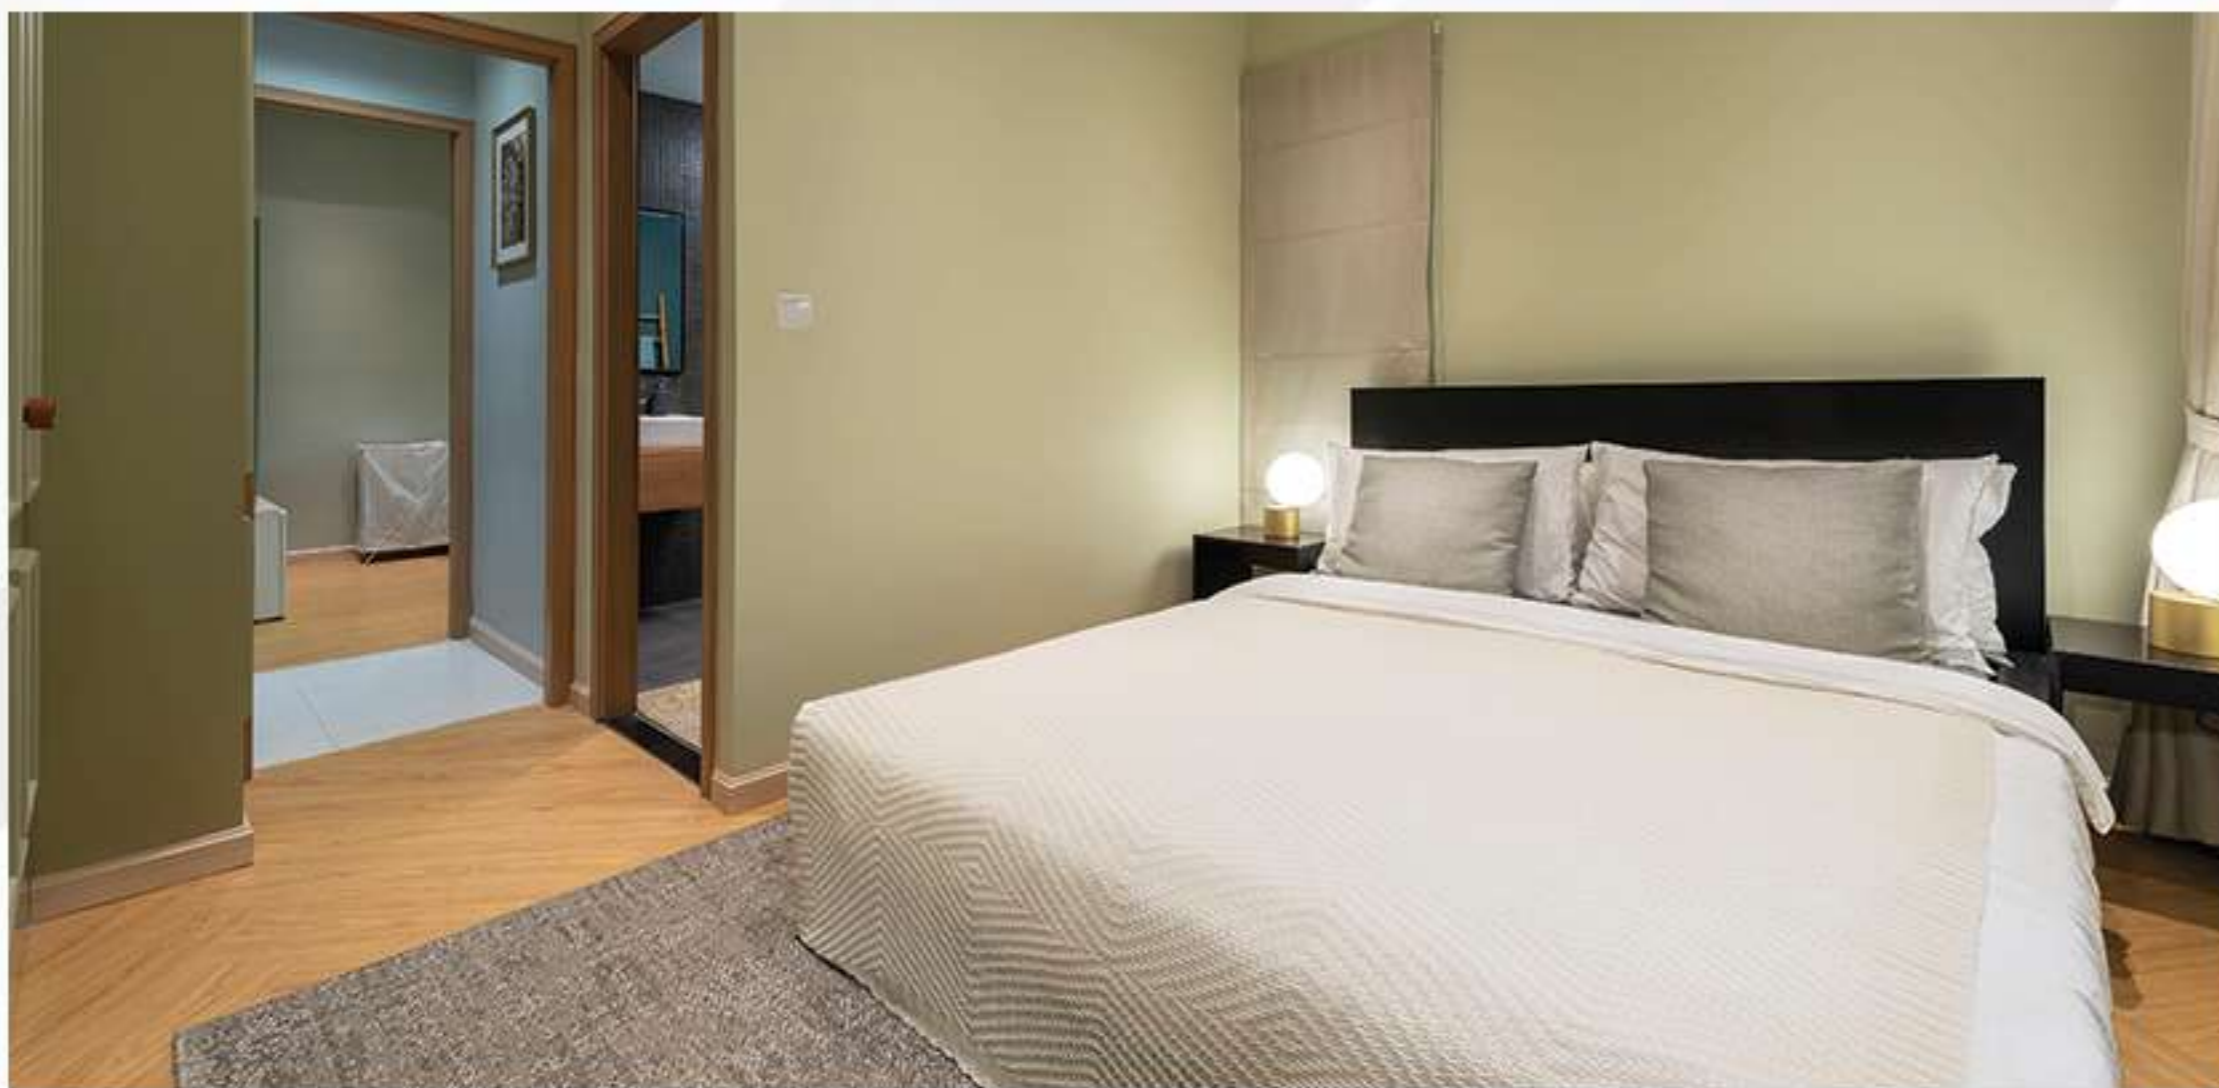

Contact us now at
09 777 223 355 / 66
cityloftsales@yomaland.com