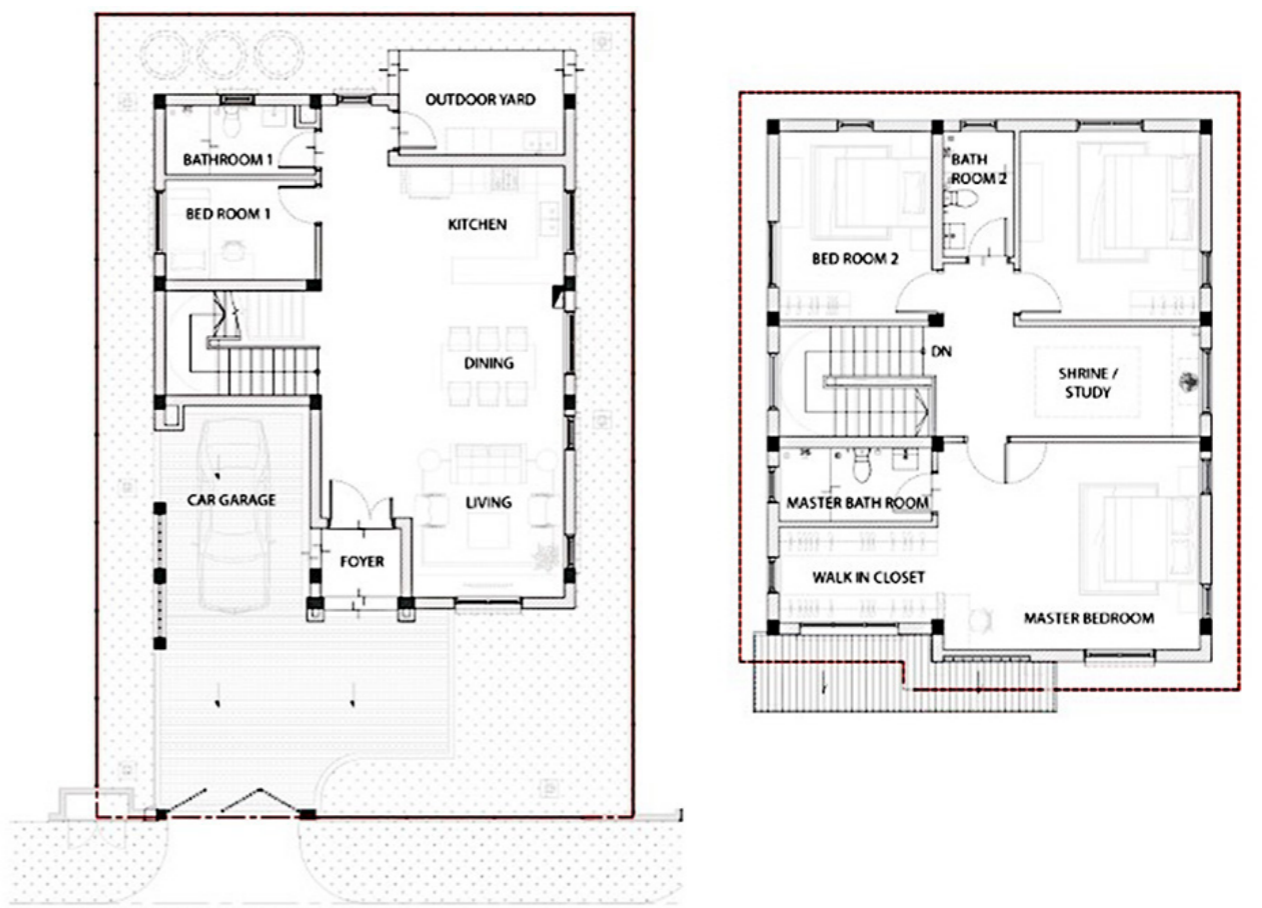

StarCity အိမ်ရာရဲ့ နေရာကောင်းလေးမှာတည်ရှိတဲ့ City Villas နှစ်ထပ်လုံးချင်းအိမ်လေးတွေက ဂရမ်မြေ အမျိုးအစားဖြစ်ပြီး ပေ ၄၀ x ၆၀ မြေကွက်လေးမှာ တည်ဆောက်သွားမှာဖြစ်ပါတယ်။

City Villas နှစ်ထပ်လုံးချင်းအိမ်လေးတွေက မိသားစု များနဲ့ အတူတကွနေထိုင်ဖို့ သာယာပြည့်စုံတဲ့ ကမ္ဘာငယ် လေး ဖြစ်ရုံသာမက ရေရှည်အတွက် ရင်းနှီးမြုပ်နှံချင် သူများအတွက်လည်း အထူးသင့်တော်တဲ့ နေရာလေး ဖြစ်ပါတယ်။ အိမ်ရဲ့ အတွင်းပိုင်းဖွဲ့စည်းတည်ဆောက်ပုံ ကလည်း မိသားစုများ အားလုံး အတူတကွ နေထိုင်ဖို့ သက်တောင့်သက်သာရှိတဲ့ အခန်းဖွဲ့စည်းပုံများပဲဖြစ်ပါ တယ်။

ငွေပေးချေမှုပုံစံအနေနဲ့ဆိုရင်လည်း ဘဏ်ချေးငွေနဲ့ အရစ်ကျပေးချေလို့ရအောင်လည်းစီစဉ်ပေးထားပါတယ်။ အရစ်ကျဝယ်ယူမယ်ဆိုရင် အိမ်တန်ဖိုးရဲ့ ၃၀ % ကိုပဲ ကနဦးပေးသွင်းရမှာဖြစ်ပြီး ၇၀ % ကို လစဉ်အရစ်ကျ စနစ်နဲ့ အများဆုံး ၂၅ နှစ်အထိ ပေးသွင်းနိုင်မှာဖြစ်ပါ တယ်။ လုံးချင်းအိမ်သစ်လေးဝယ်ယူဖို့ 09 777 22 33 99 ကိုအခုပဲဆက်သွယ်လိုက်တော့နော်။

Built on 40' x 60' land, charming City Villas are now open for sale. Located in the heart of StarCity, City Villas are perfect cozy nest for families and great asset collection for property lovers.

Drop by at The Sales Gallery from 9am to 5pm. Come explore your next best investment.

Call 09 777 223399 (or) Visit StarCity Sales Gallery for details.